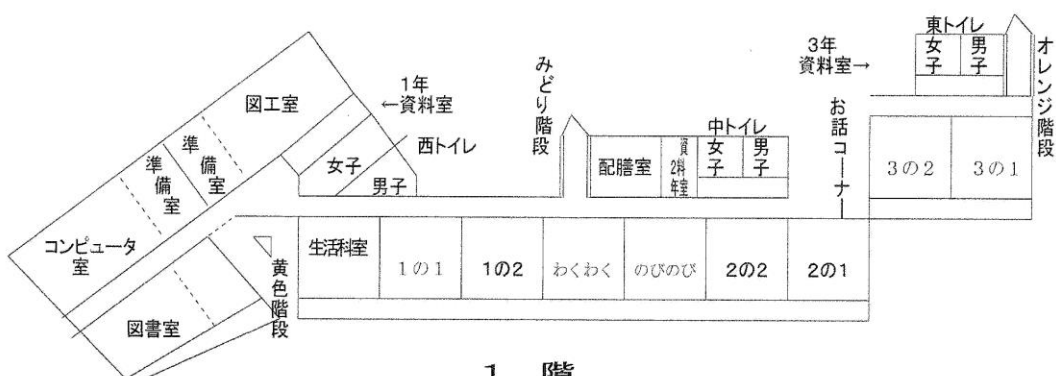

令和2年度 教室配置

3 階

2 階

1 階

普通教室以外の場所や名称については今後変更することもございますので御了承ください。

出入口→

↑この玄関は工事のため12月まで使用不可です。

◆◆◆御来校の際の出入口について◆◆◆

校長室横の玄関は工事のためしばらく使用不可です。北守谷元気サロンと家庭科室の間の出入口が児童用の昇降口を御使用ください。（出入口→黄色階段で2階へ→緑階段で1階の職員室へ）